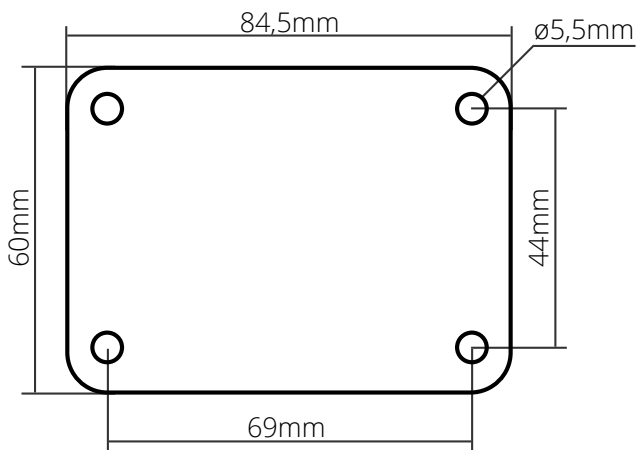

CONSOLE MURALE 1 ALIM G1/2 & 2 SORTIES G1/2

DOCUMENTATION TECHNIQUE

Référence	Filetage Alim.	Filetage Sorties	Vis	Température	Pression
CM-120-70	G1/2"	G1/2"	Sans	-10°C à +50°C	16 bar

Vue arrière

Vue de dessus